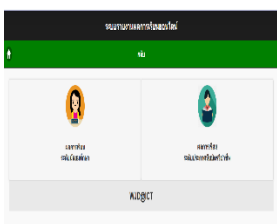

E-Service

ระบบ ICT โรงเรียนเวียงเจดีย์ <http://110.164.133.147/login.php>

ระบบเก็บค่าบำรุงการศึกษา <http://110.164.133.147/mfee/login.php>

ระบบเช็คชื่อนักเรียน http://110.164.147.131/lpn_wjd/login.php

ระบบการเข้าเรียน/พฤติกรรม http://wjed.ac.th/index_info/da/student.php?m=2