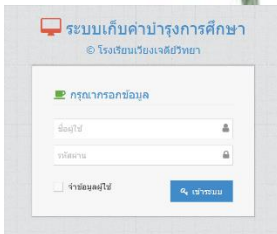

E-Service

ระบบ ICT โรงเรียนเวียงเจดีย์ <http://110.164.133.147/login.php>

ระบบเก็บค่าบำรุงการศึกษา <http://110.164.133.147/mfee/login.php>

ระบบเช็คชื่อนักเรียน http://110.164.147.131/lpn_wjd/login.php

ระบบการเข้าเรียน/พฤติกรรม http://wjed.ac.th/index_info/da/student.php?m=2