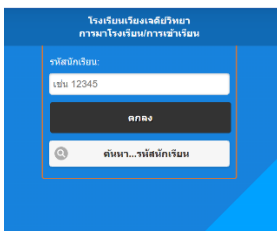

E-Service

ระบบ ICT โรงเรียนเวียงเจดีย์ <http://110.164.133.147/login.php>

ระบบเก็บค่าบำรุงการศึกษา <http://110.164.133.147/mfee/login.php>

ระบบเช็คชื่อนักเรียน http://110.164.147.131/lpn_wjd/login.php

ระบบการเข้าเรียน/พฤติกรรม http://wjed.ac.th/index_info/da/student.php?m=2