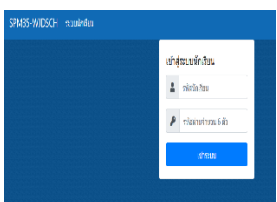

ระบบตรวจสอบผลการเรียน <http://wjed.ac.th/index_info/da/grade.php?m=3>